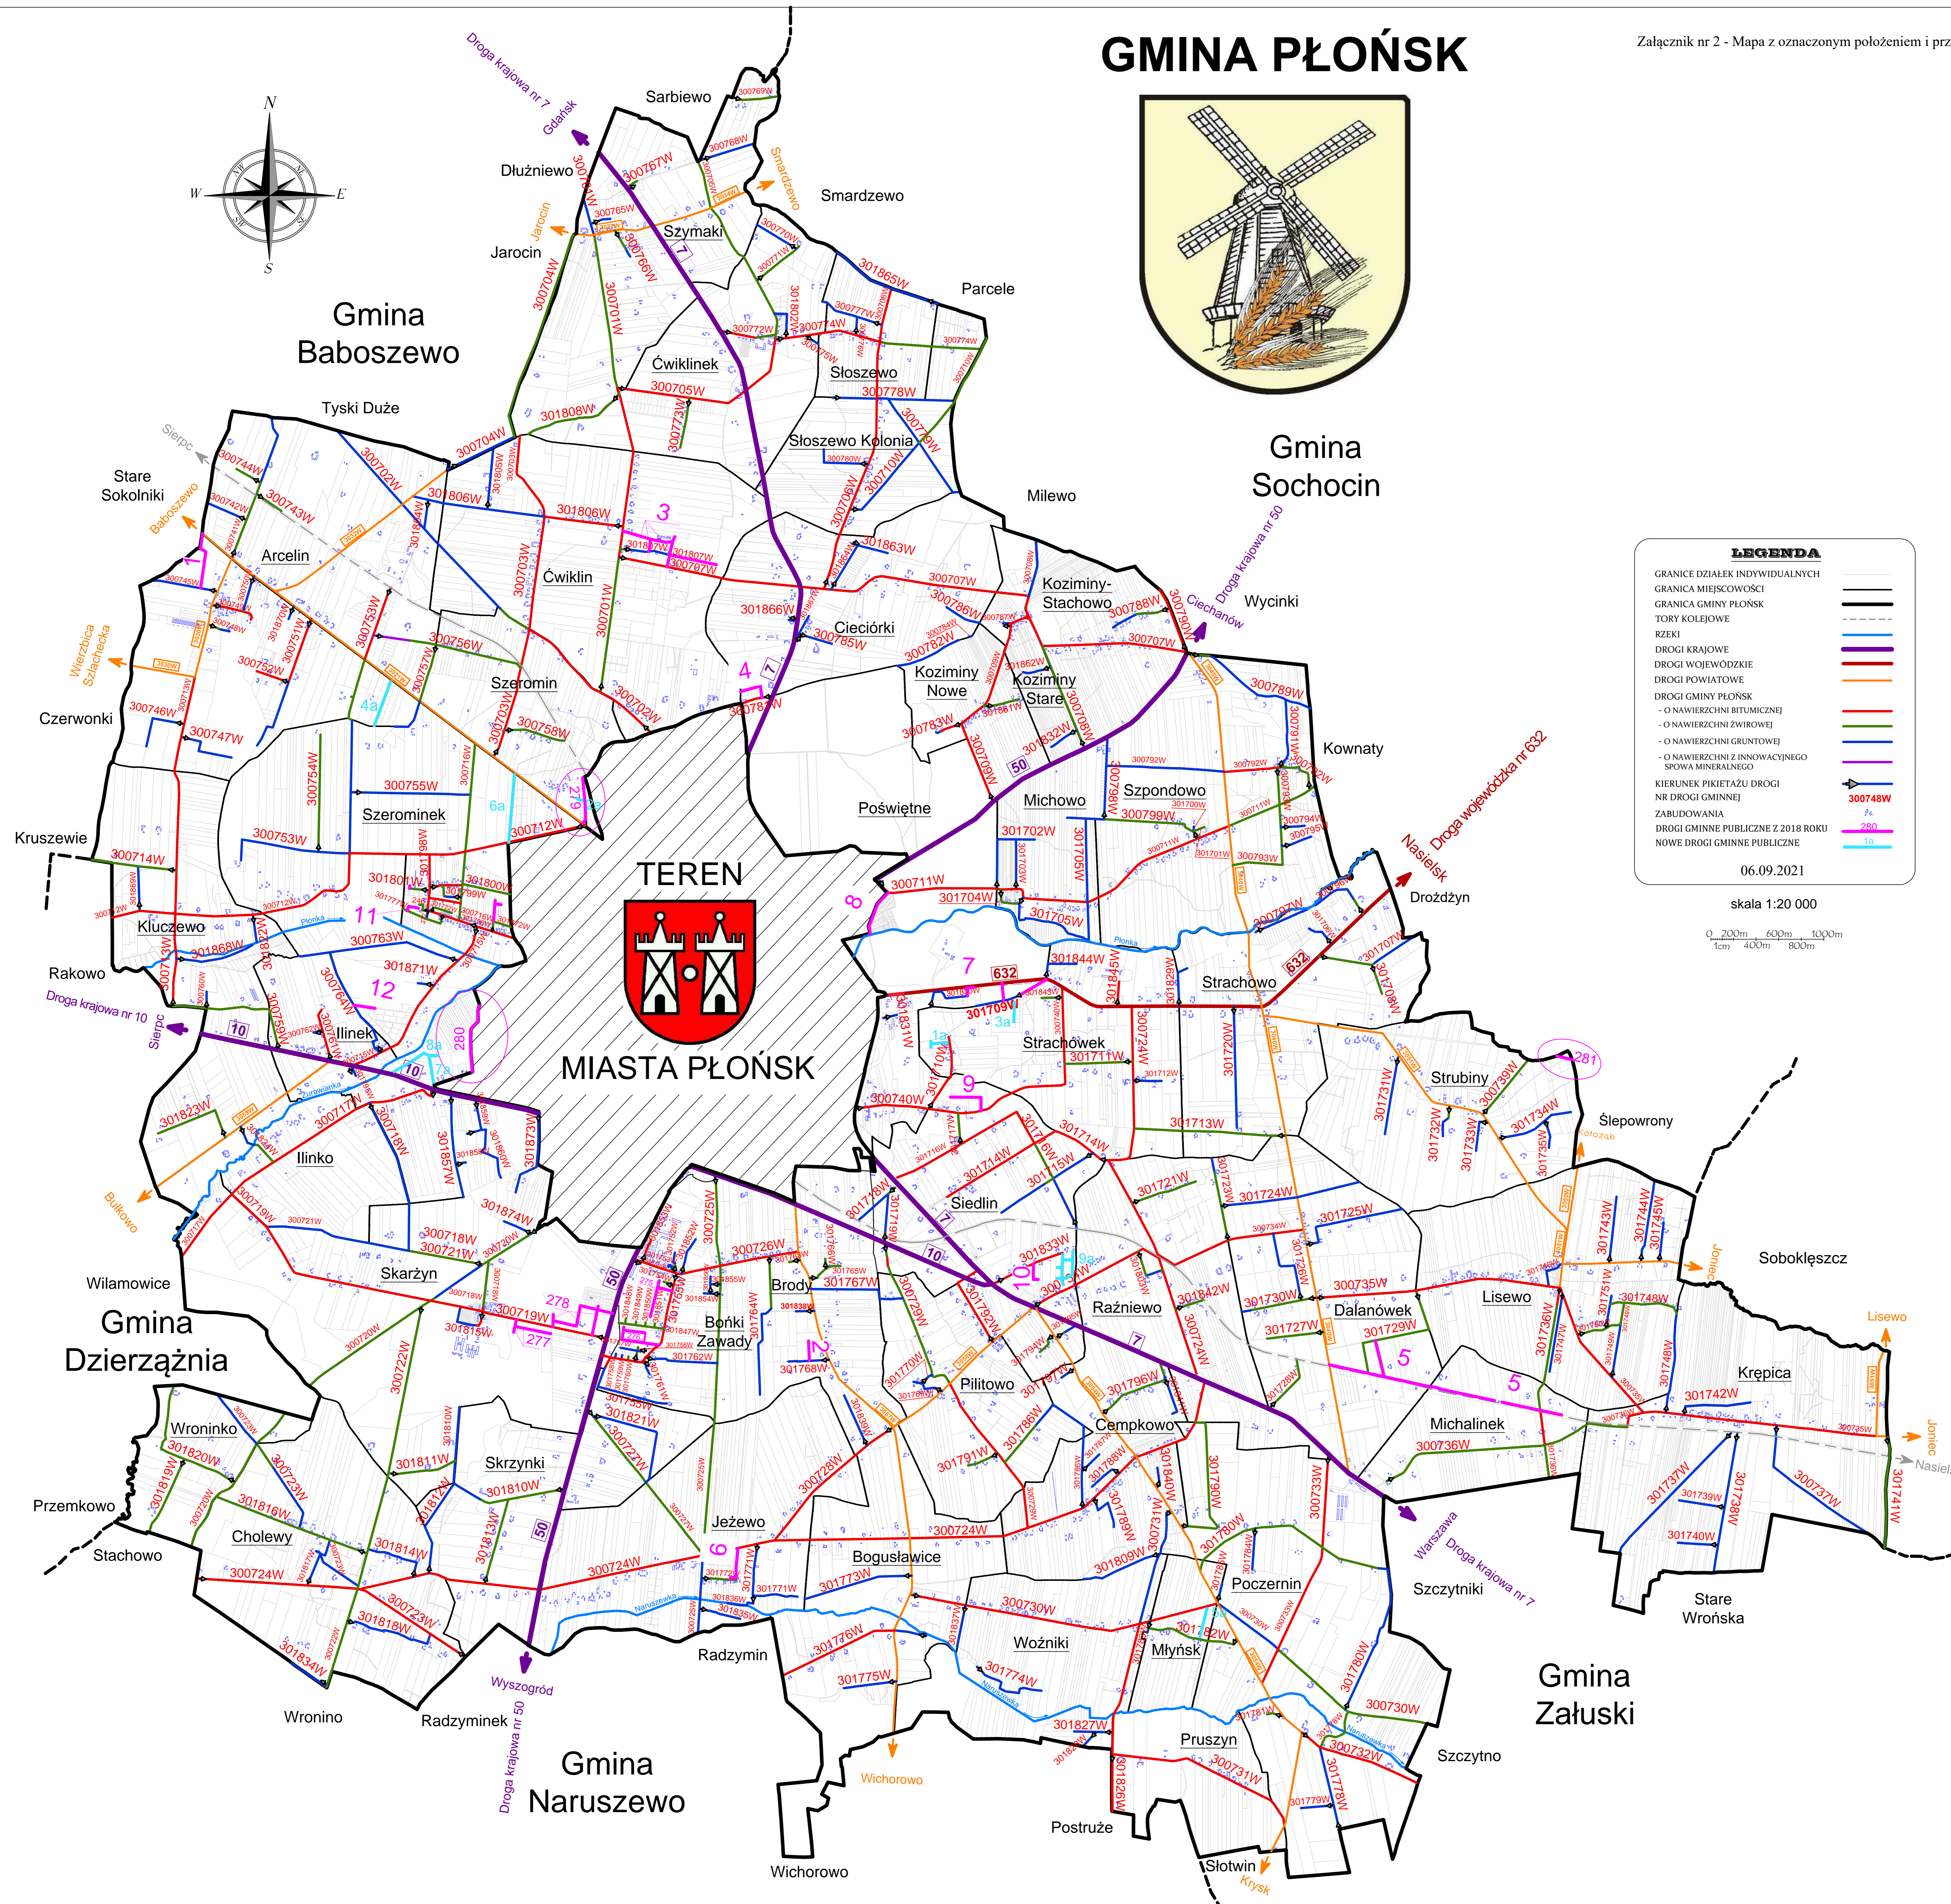

GMINA PŁOŃSK

Załącznik nr 2 - Mapa z oznaczonym położeniem i przebiegiem dróg

LEGENDA

- GRANICE DZIAŁEK INDYWIDUALNYCH
- GRANICA MIEJSCOWOŚCI
- GRANICA GMINY PŁOŃSK
- TORY KOLEJOWE
- RZĘKI
- DRÓGI KRAJOWE
- DRÓGI WOJEWÓDZKIE
- DRÓGI POWIATOWE
- DRÓGI GMINY PŁOŃSK
 - O NAWIERZCHNI BITUMICZNEJ
 - O NAWIERZCHNI ZWIROWEJ
 - O NAWIERZCHNI GRUNTOWEJ
 - O NAWIERZCHNI Z INNOWACYJNEGO SPOWA MINERALNEGO
- KIERUNEK PIKIETAŻU DRÓGI NR DRÓGI GMINNEJ
 - 300748W
- ZABUDOWANIA
 - 2a
 - 2b
 - 2c
- DRÓGI GMINNE PUBLICZNE Z 2018 ROKU
- NOWE DRÓGI GMINNE PUBLICZNE

06.09.2021

skala 1:20 000

0 200m 600m 1000m
1cm 400m 800m