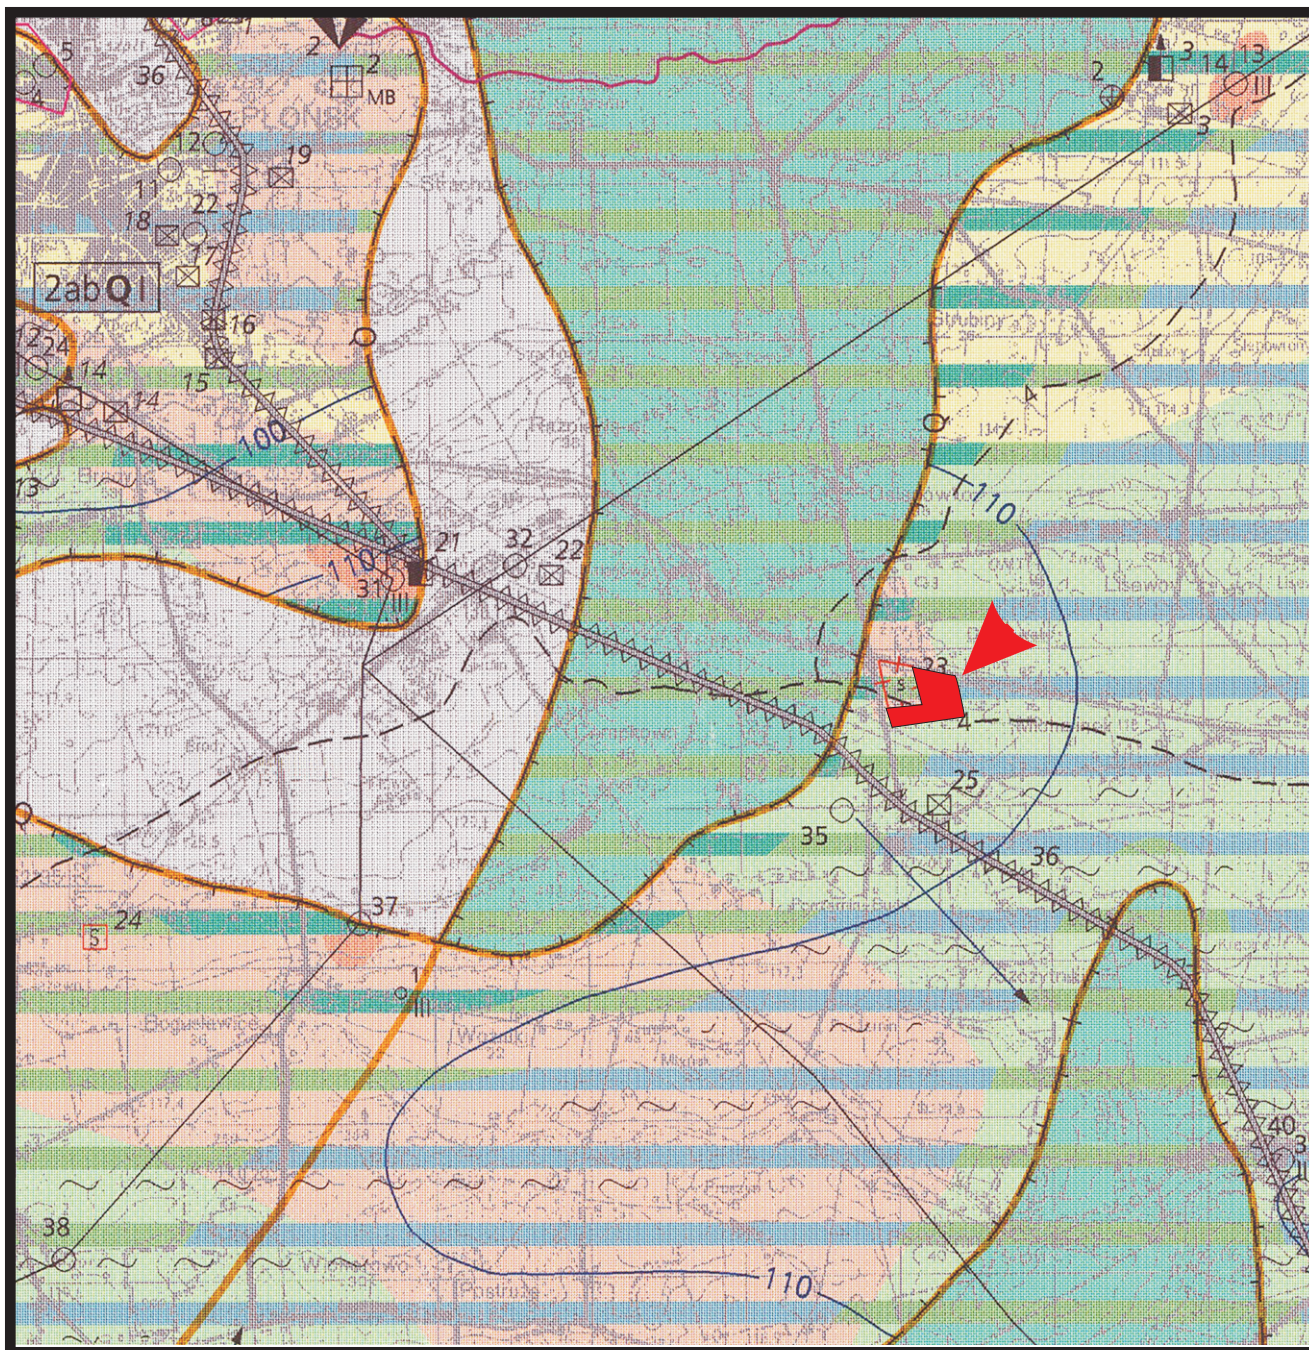

Lokalizacja wykonanych prac na Mapie hydrogeologicznej Polski
w skali 1:50 000 ark. Płońsk (Pęczkowska B., Figiel Z., 2000)

Objaśnienia:

Wykonane prace