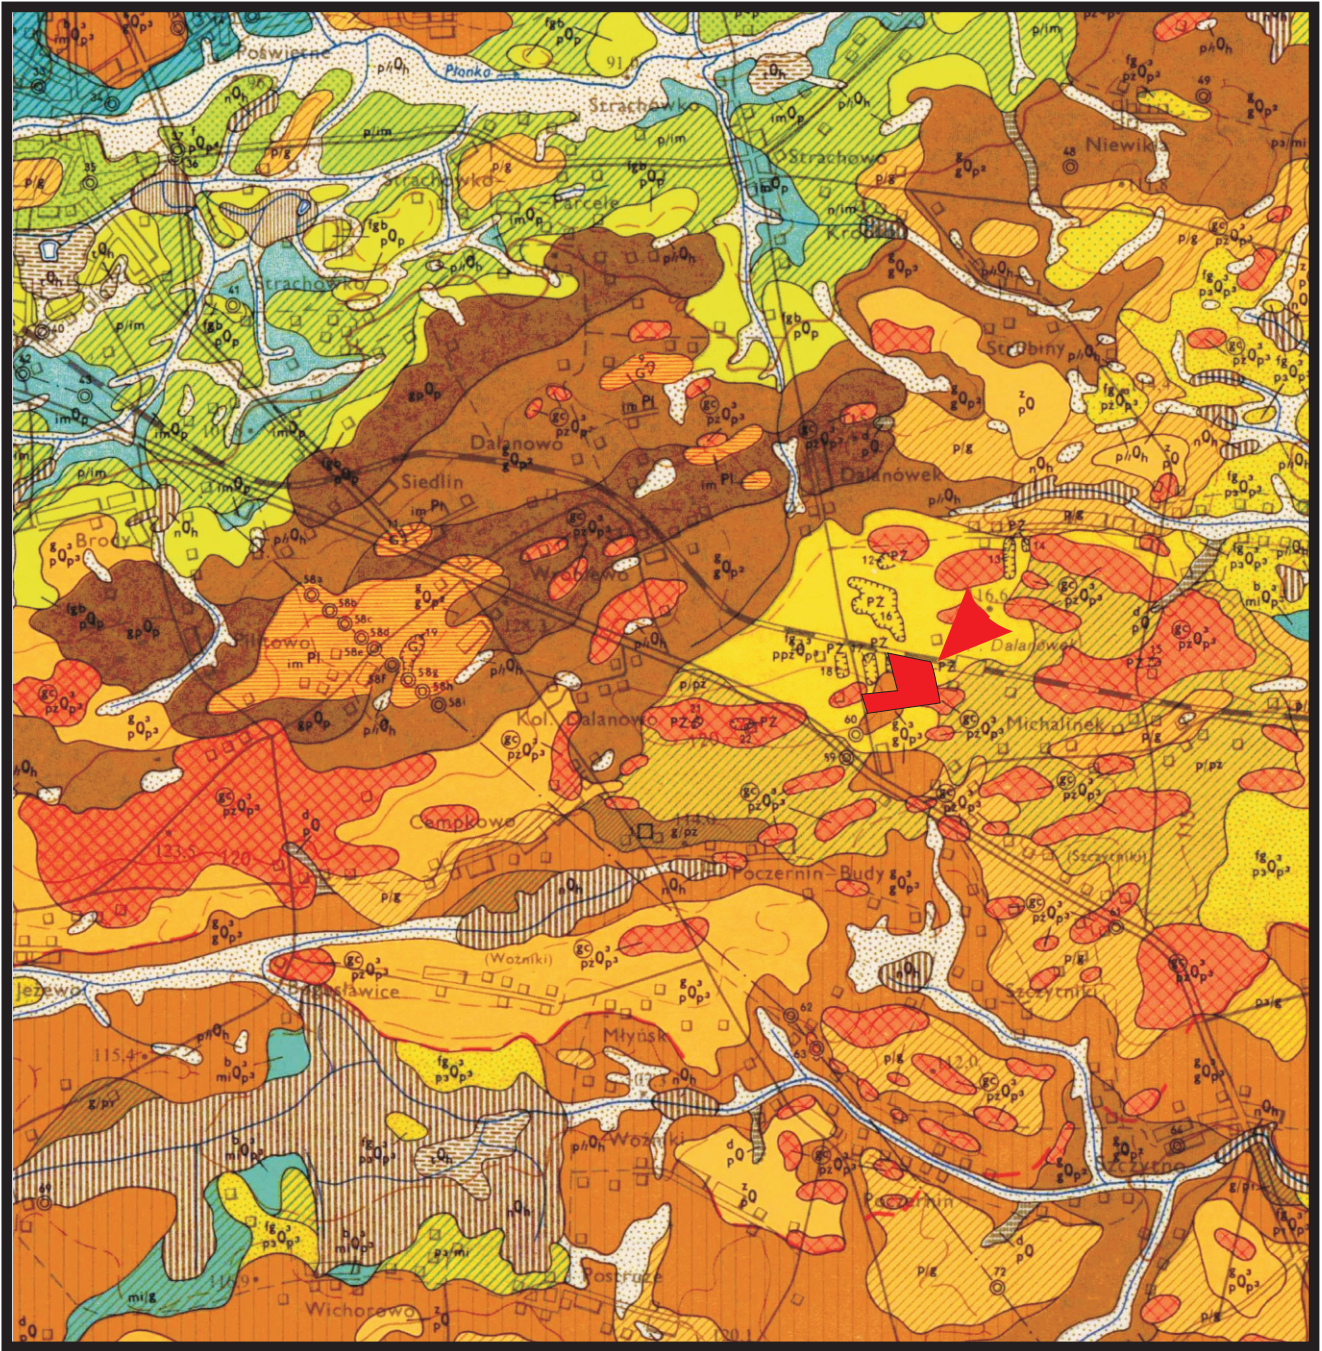

Lokalizacja wykonanych prac na
Szczegółowej mapie geologicznej Polski
w skali 1:50 000 ark. Płońsk (Baraniecka M.D., 1988)

Załącznik 3

Objaśnienia: