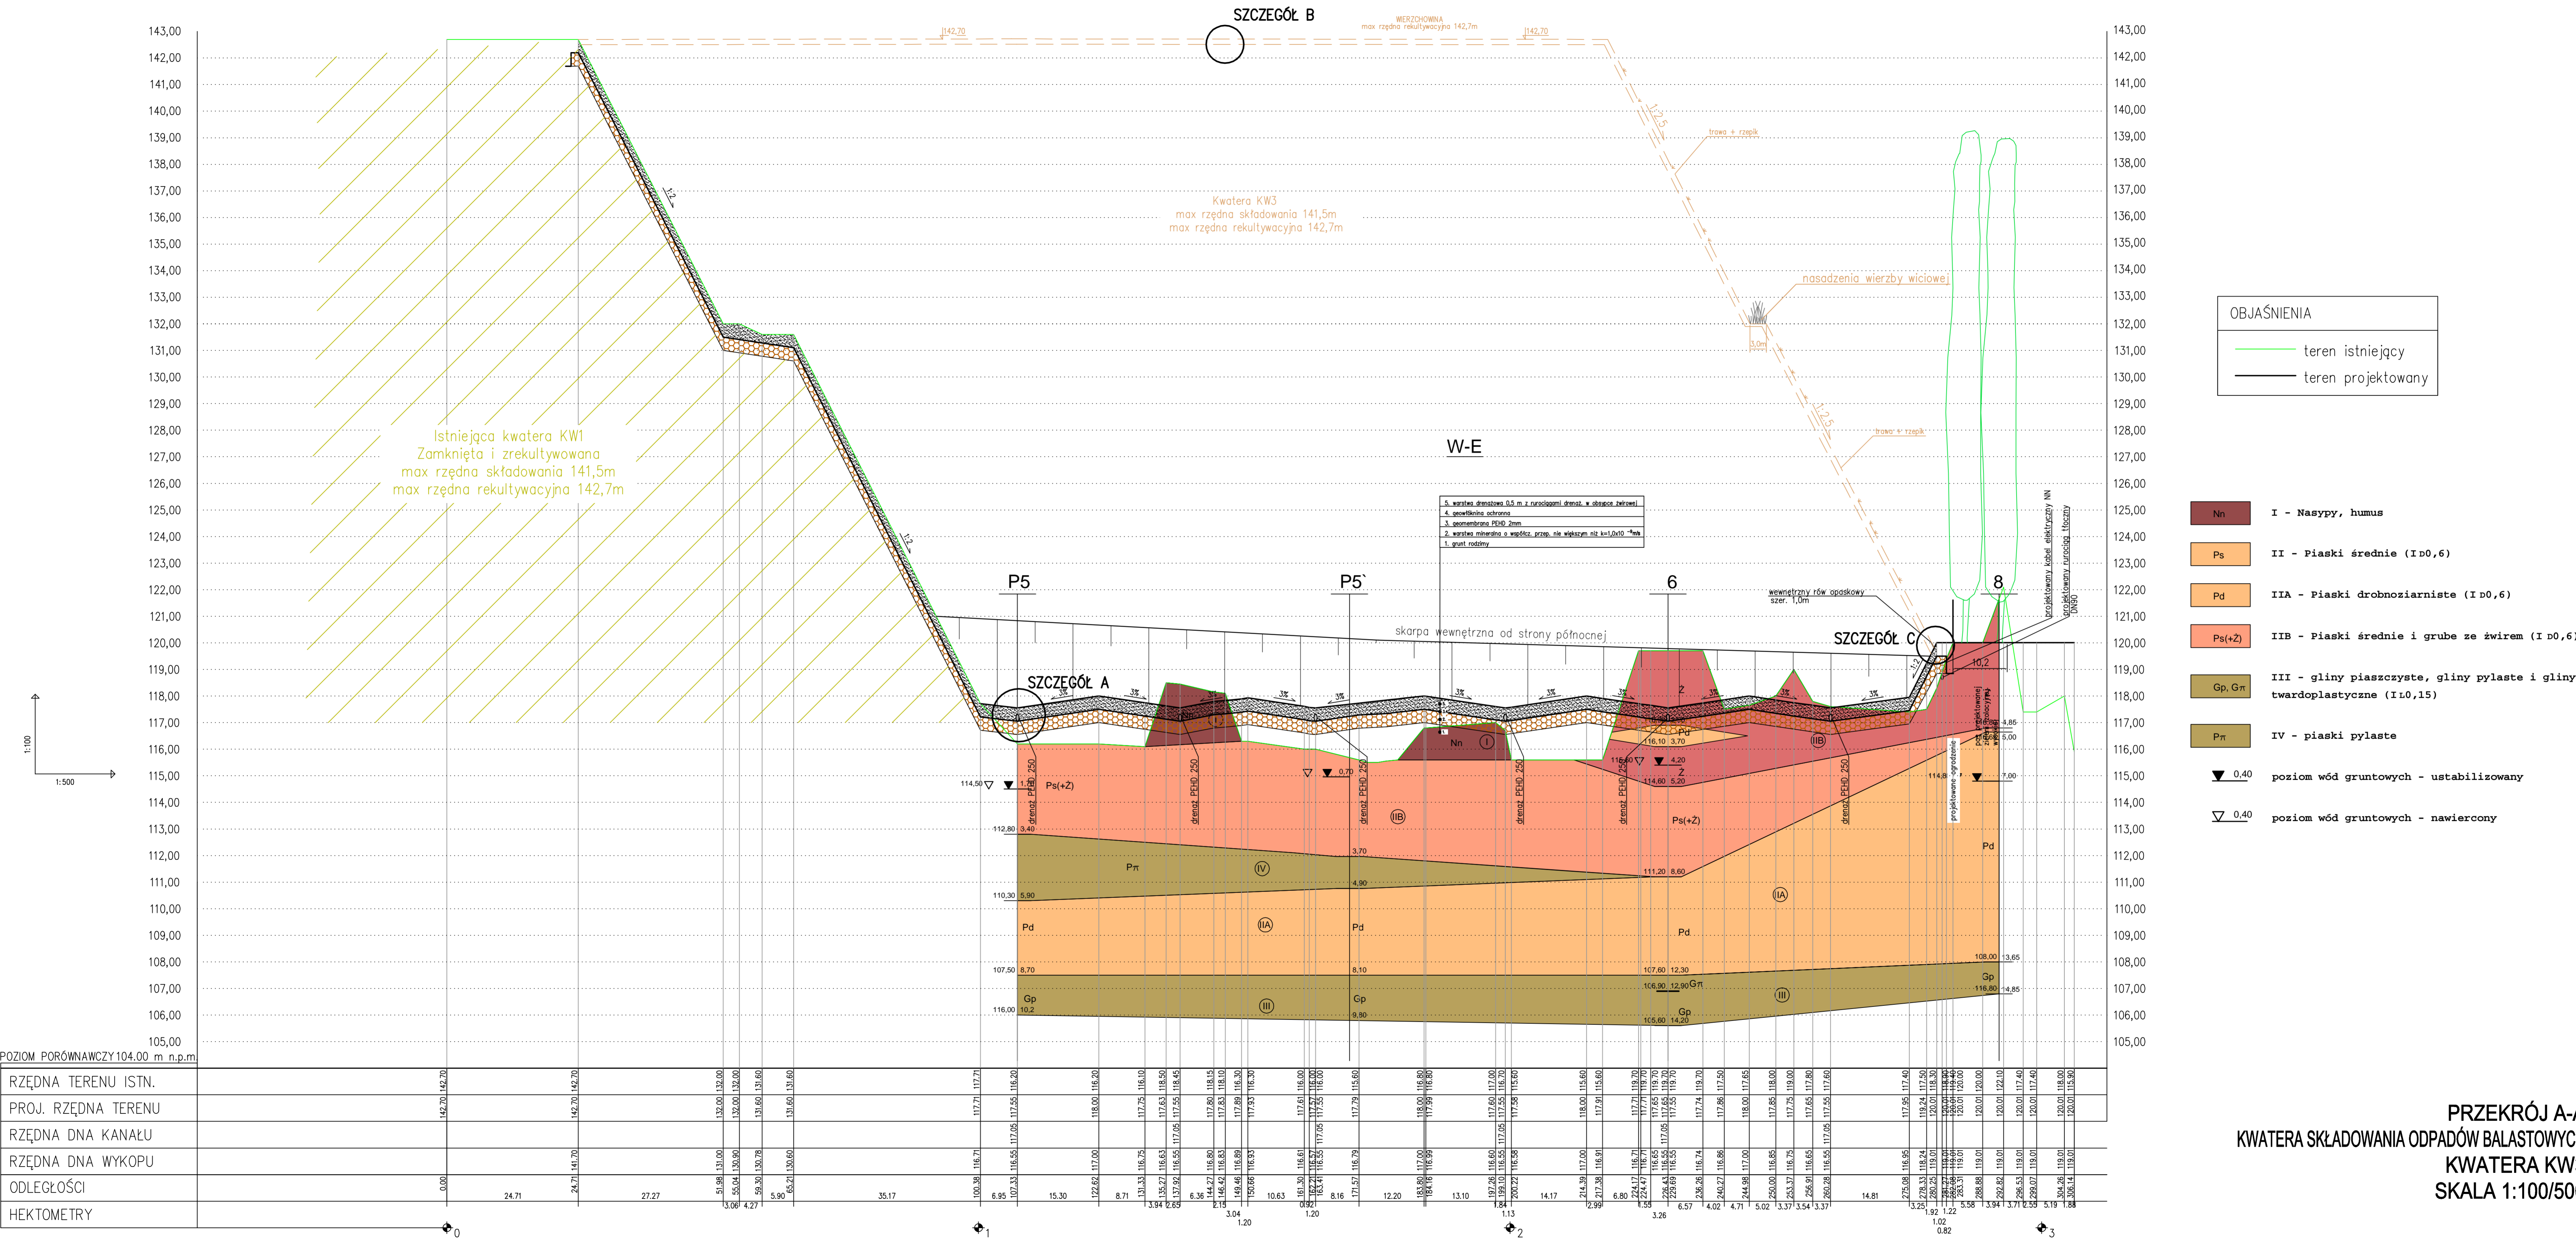

KWATERA KW3 PRZEKRÓJ A-A Z PRZEKROJEM GEOLOGICZNYM

PRZEKRÓJ A-A
KWATERA SKŁADOWANIA ODPADÓW BALASTOWYCH
KWATERA KW3
SKALA 1:100/500