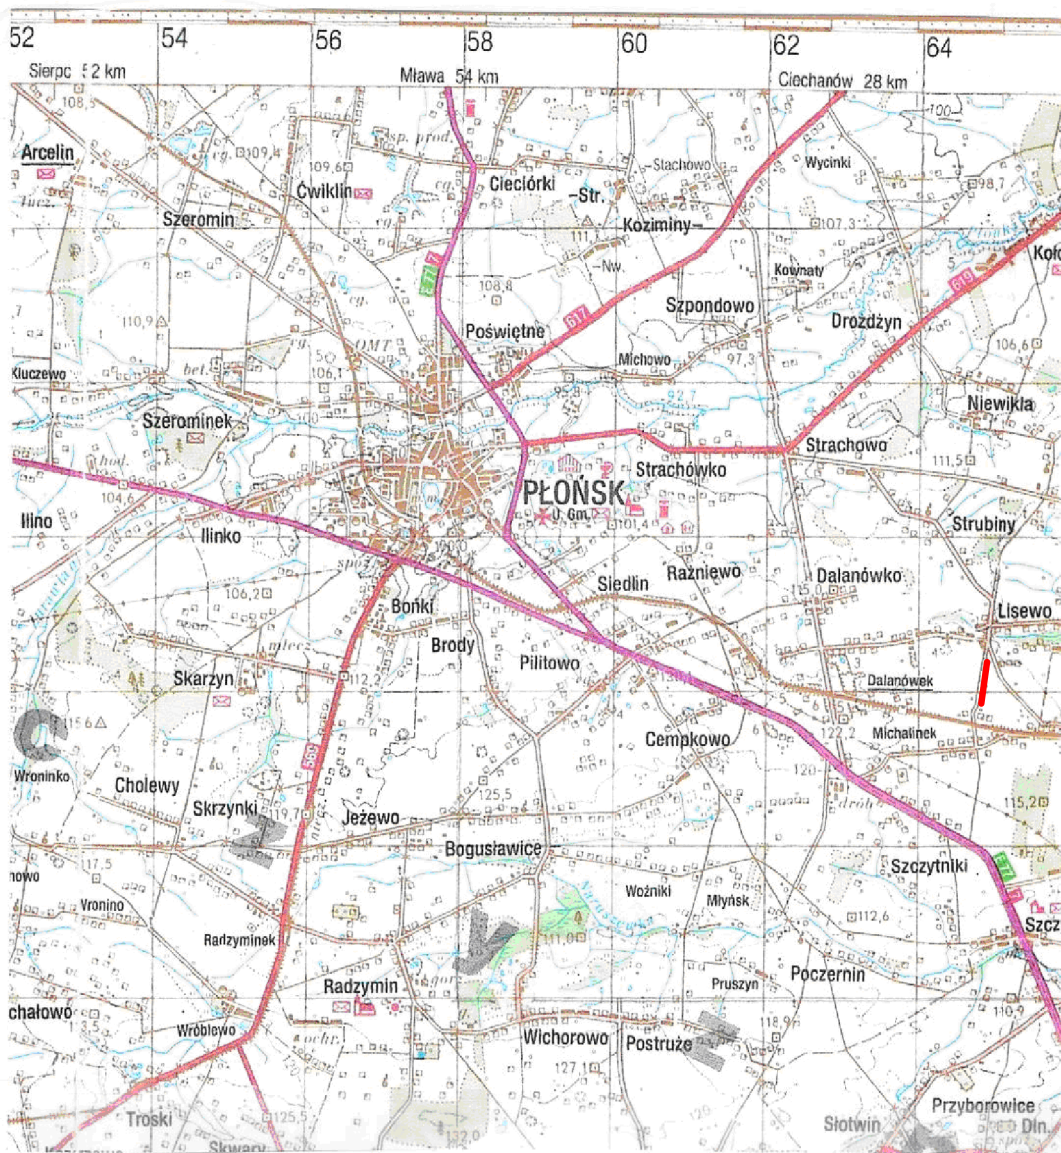

MAPA TOPOGRAFICZNA OKOLIC PŁOŃSKA

Skala 1:100000

Ark. Legionowo

Załącznik 1

 lokalizacja złoża LISEWO IX