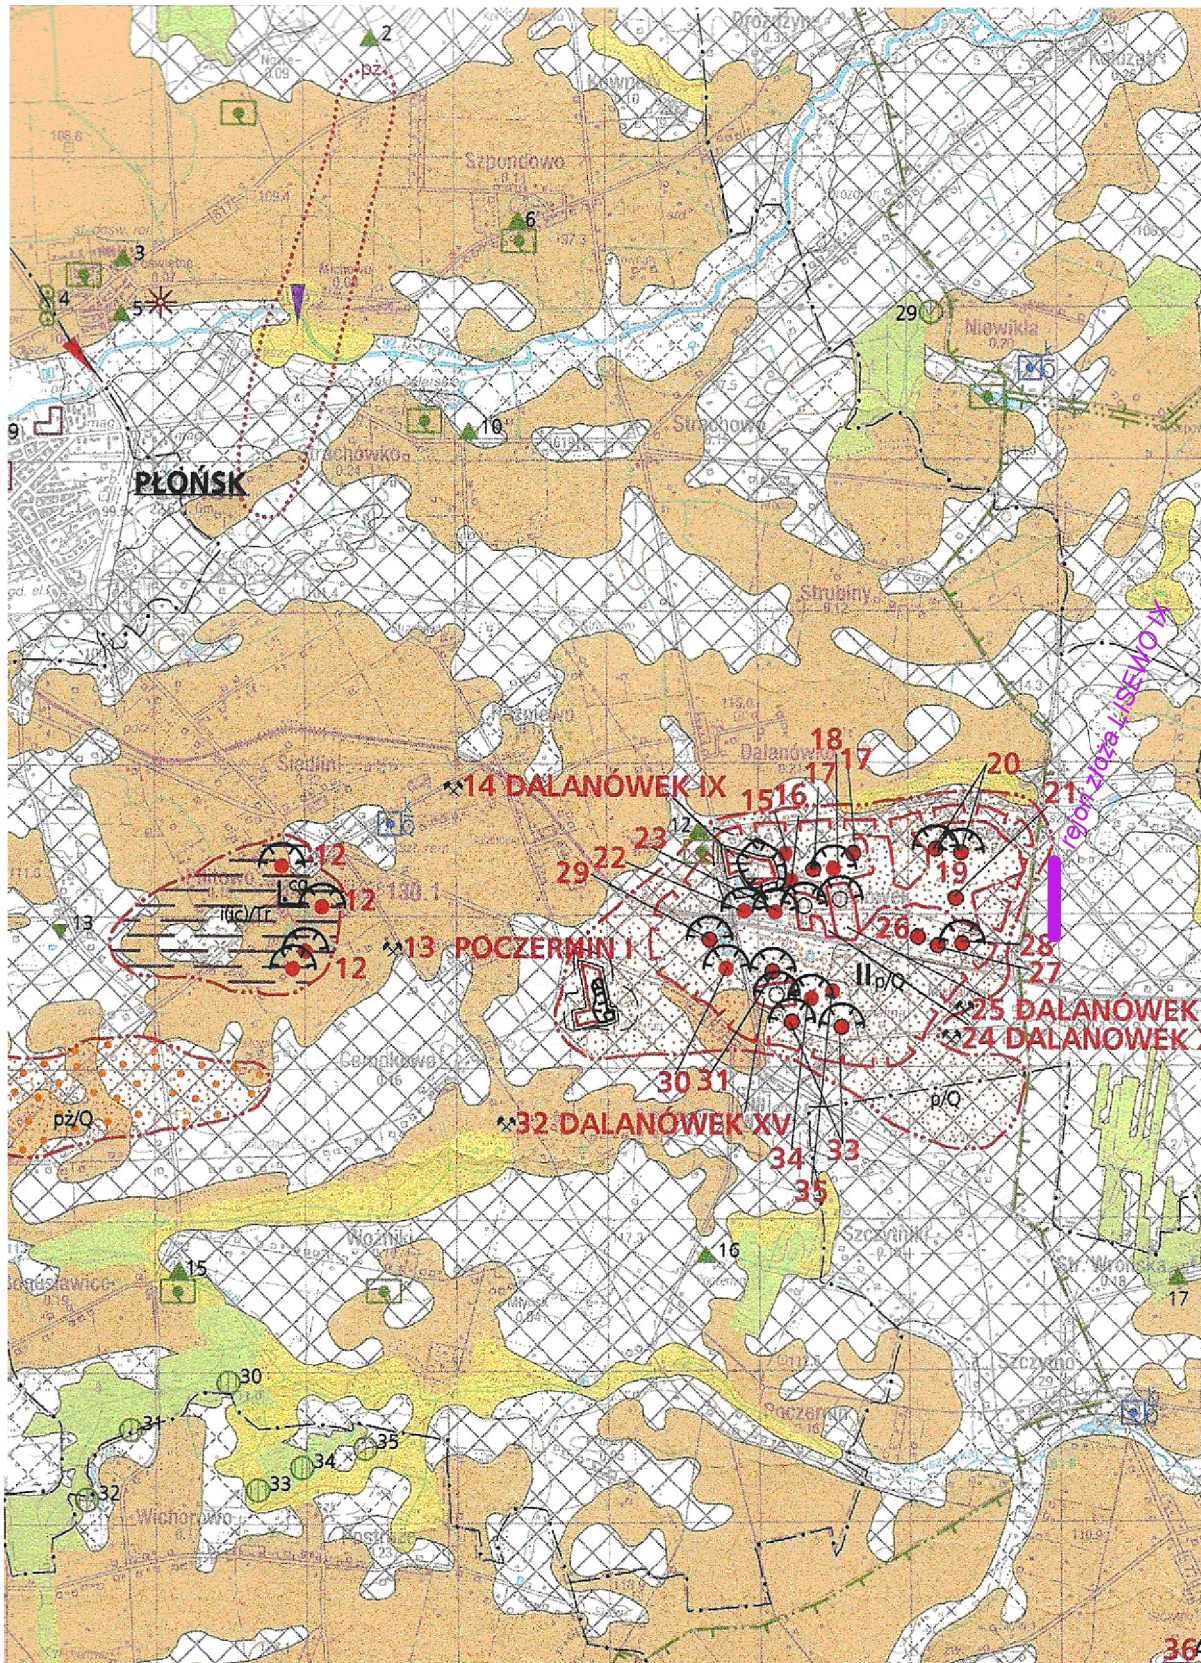

Mapa geosrodowiskowa okolic Płońska

skala 1:50000

Raport oddziaływania na środowisko
-eksploatacji złoża piasków skalenioawo-kwarcowych
LISEWO IX